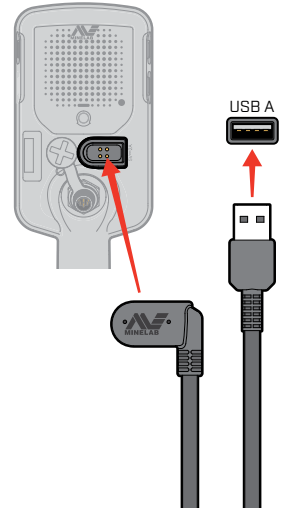

minelab.com

X-TERRA ELITE

Οδηγός έναρξης

ΣΥΝΑΡΜΟΛ ΓΗΣΗ

Φ΄ΟΡΤΙΣΗ

5-6 ΄ΩΡΕΣ

! Φορτίστε τον ανιχνευτή σας με έναν φορτιστή USB καλής ποιότητας που έχει ελάχιστη χωρητικότητα φόρτισης 2A @ 5V. Κίνδυνος βλάβης του φορτιστή USB εάν χρησιμοποιείται φορτιστής χαμηλής ποιότητας. Αναζητήστε τα ακόλουθα σημάδια στους φορτιστές USB.