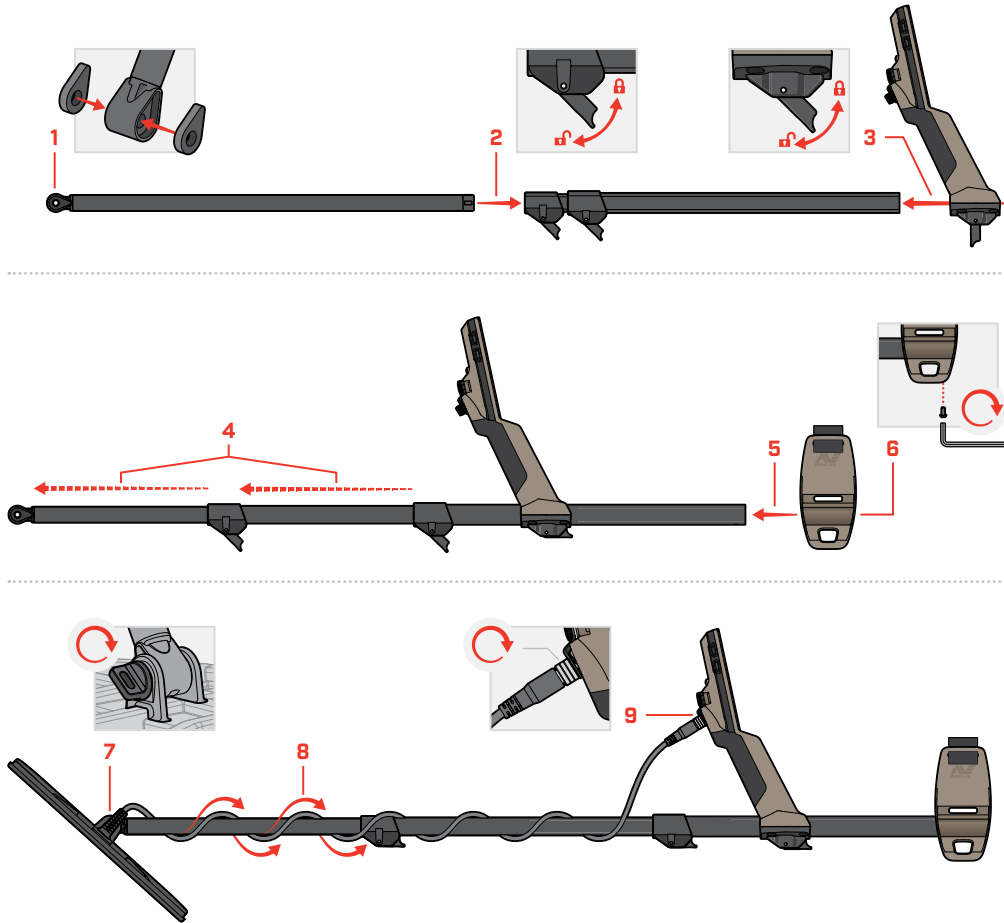

minelab.com

X-TERRA ELITE

Οδηγός έναρξης

ΣΥΝΑΡΜΟΛ ΓΗΣΗ

Φ΄ΟΡΤΙΣΗ

5-6 ΄ΩΡΕΣ

! Φορτίστε τον ανιχνευτή σας με έναν φορτιστή USB καλής ποιότητας που έχει ελάχιστη χωρητικότητα φόρτισης 2A @ 5V. Κίνδυνος βλάβης του φορτιστή USB εάν χρησιμοποιείται φορτιστής χαμηλής ποιότητας. Αναζητήστε τα ακόλουθα σημάδια στους φορτιστές USB.